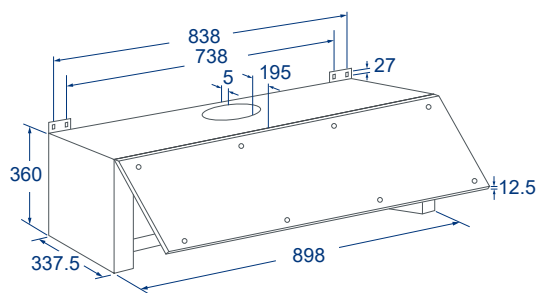

Specifications.

全隱藏可掀式排油煙機

單位 | 公厘 mm

BS-9309H