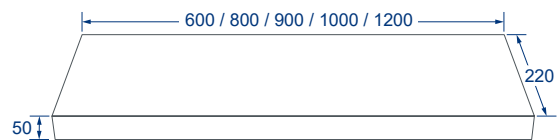

Specifications.

層板燈

櫃體燈

單位 | 公厘 mm

PL-60 / PL-80 / PL-90 / PL-100 / PL-120