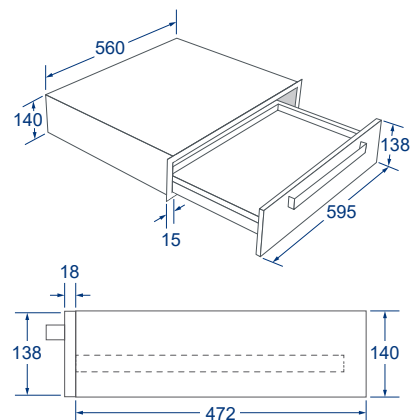

Accessories.

選購配件

	14H 收納輔助檯面
型號	BS-1016
尺寸(寬 X 高 X 深)	595 x 140 x 490
置物空間	482 x 70 x 410
材質	不銹鋼桶身、面板、托盤
選配	BS-1015H46、BS-1012
備註	臥式緩衝滑軌、門板可上下微調
適用	可搭配高度46cm家電，如電器收納櫃、咖啡機和蒸爐等。

規格尺寸