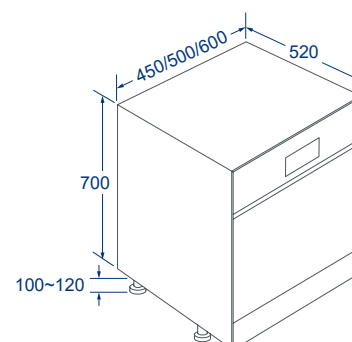

**BS-7245W
BS-7250W
BS-7260W**