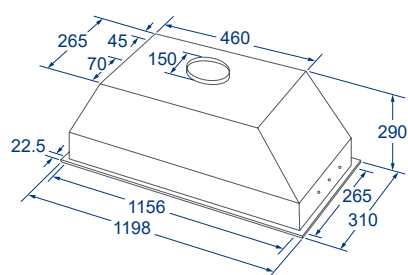

# Specifications.

巴弗全隱藏/中島排油煙機

BS-9008BF35

BS-9009BF35

BS-9006BF31

BS-9012BF31

BS-9009BF31