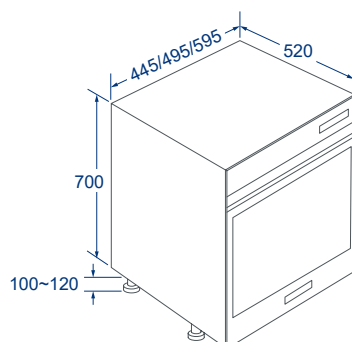

**BS-7045W
BS-7050W
BS-7060W**