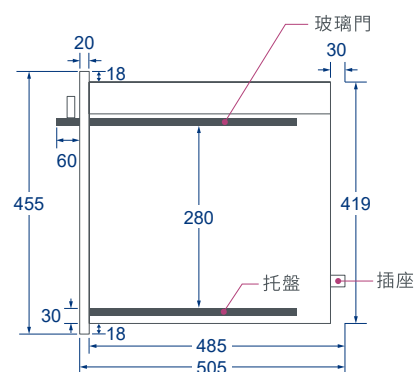

選配	BS-1014 (8cm)	-	-
----	---------------	---	---

內部			
----	---	---	---

備註	含托盤	含托盤、緩衝內抽	不含托盤
----	-----	----------	------

# Specifications.

電器收納櫃

炊飯器收納櫃

安裝規格尺寸

BS-1012B / BS-1012W

BS-1015B46 / BS-1015W46

BS-1015B52 / BS-1015W52

BS-1015B60 T2 / BS-1015W60 T2