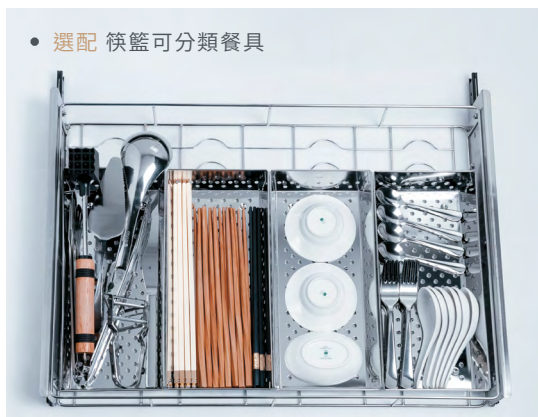

### 尺寸齊全多種搭配

多種款式、尺寸齊全，可搭配無把手、嵌把手、隱藏式、獨立式、落地式和橫抽式等不同廚具的風格設計方式

# Dish Dryer

三層落地式嵌門烘碗機

BS-7064-60

BS-7070-60

- 標配 上層可放置烹飪器具

- 選配 筷籃可分類餐具

- 收納空間多種變化，餐具、烹飪器具收納更有條理，不再凌亂。