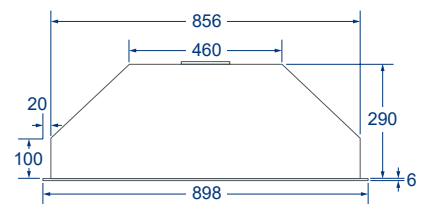

# Specifications.

巴弗全隱藏/中島排油煙機

BS-9008BF35

BS-9009BF35

BS-9006BF31

BS-9012BF31

BS-9009BF31