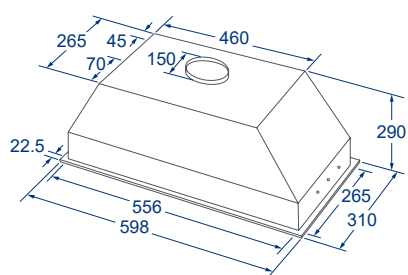

# Specifications.

巴弗全隱藏/中島排油煙機

BS-9008BF35

BS-9009BF35

BS-9006BF31

BS-9012BF31

BS-9009BF31