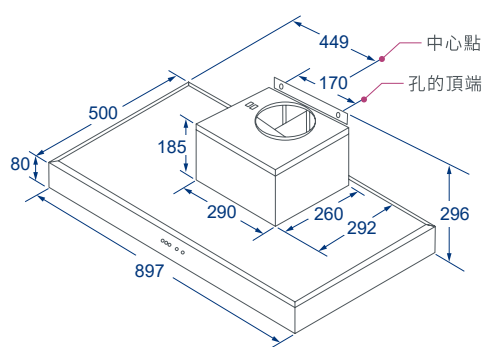

# Specifications.

中島T型排油煙機

彩晶鋼板排油煙機

錐網T型排油煙機

BS-9211H

BS-9212H

BS-9111H

BS-9011H