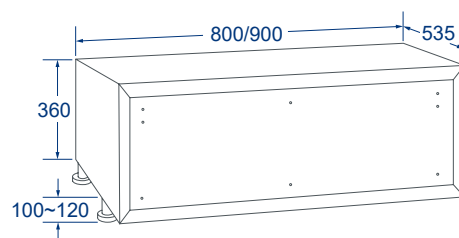

# Specifications.

橫抽式嵌門烘碗機

落地式嵌門烘碗機

獨立型烘碗機

懸吊式烘碗機

安裝規格尺寸

**BS-7236KSW80**  
**BS-7236KSW90**

**BS-8001WO3**  
**BS-9001WO3**