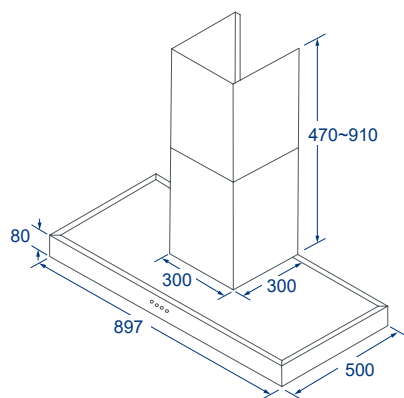

# Specifications.

中島T型排油煙機

彩晶鋼板排油煙機

錐網T型排油煙機

BS-9211H

BS-9212H

BS-9111H

BS-9011H