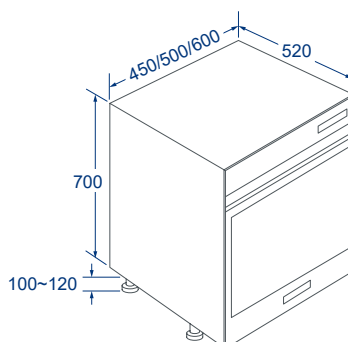

**BS-7145W
BS-7150W
BS-7160W**