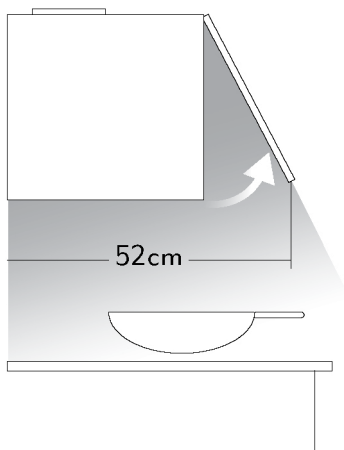

## 特殊掀門結構 增加攔煙深度

特殊掀門結構可配合廚具完全隱藏設計

使用時門板全展深度達52cm

攔煙深度增加48%

克服一般隱藏式油煙機為配合上櫃深度

往往有涵蓋深度不足的問題

**48%**  
攔煙深度增加