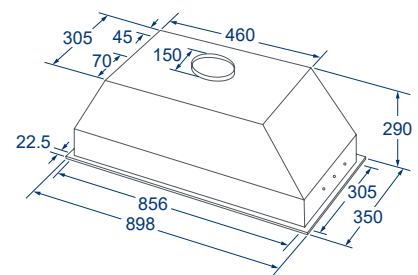

# Specifications.

巴弗全隱藏/中島排油煙機

BS-9008BF35

BS-9009BF35

BS-9006BF31

BS-9012BF31

BS-9009BF31