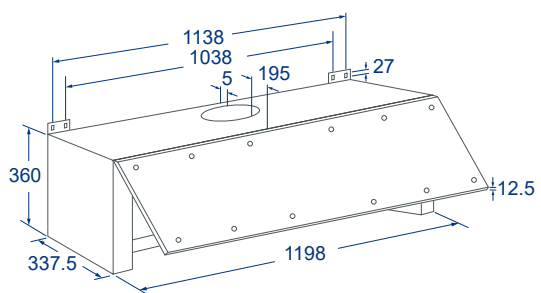

Specifications.

全隱藏可掀式排油煙機

單位 | 公厘 mm

BS-9309H

BS-9312H