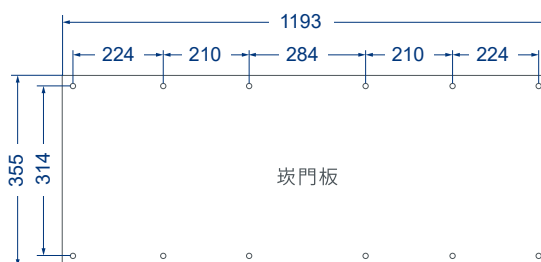

Specifications.

全隱藏可掀式排油煙機

單位 | 公厘 mm

BS-9309H

BS-9312H