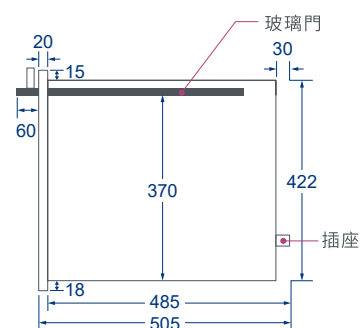

選配	BS-1014 (8cm)	-	-
----	---------------	---	---

內部			
----	---	---	---

備註	含托盤	含托盤、緩衝內抽	不含托盤
----	-----	----------	------

# Specifications.

電器收納櫃

炊飯器收納櫃

安裝規格尺寸

BS-1012B / BS-1012W

BS-1015B46 / BS-1015W46

BS-1015B52 / BS-1015W52

BS-1015B60 T2 / BS-1015W60 T2