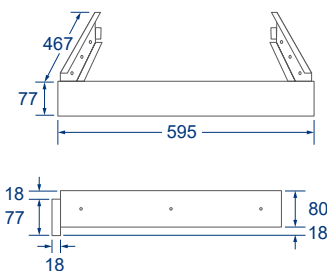

# Accessories.

選購配件

	14H 收納輔助檯面
型號	<b>BS-1016</b>
尺寸(寬 X 高 X 深)	595 x 140 x 490
置物空間	482 x 70 x 410
<hr/>	
材質	不銹鋼桶身、面板、托盤
選配	BS-1015H46、BS-1012
<hr/>	
備註	臥式緩衝滑軌、門板可上下微調
適用	可搭配高度46cm家電，如電器收納櫃、咖啡機和蒸爐等。

## 規格尺寸

補板

型號 (寬度) **BS-1014 8CM**  
**BS-1014 6CM**

尺寸 (寬 X 高 X 深) 595 x 77 x 467  
595 x 60 x 467

材質 不銹鋼  
選配 BS-1015H52(8cm)、BS-1012(6cm)

規格尺寸

8CM

6CM