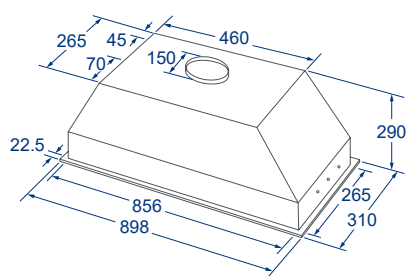

# Specifications.

巴弗全隱藏/中島排油煙機

BS-9008BF35

BS-9009BF35

BS-9006BF31

BS-9012BF31

BS-9009BF31