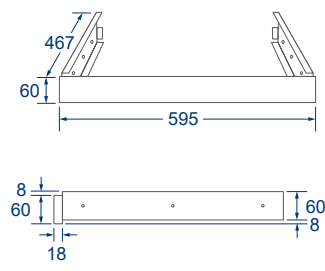

# Accessories.

選購配件

	14H 收納輔助檯面
型號	<b>BS-1016</b>
尺寸(寬 X 高 X 深)	595 x 140 x 490
置物空間	482 x 70 x 410
<hr/>	
材質	不銹鋼桶身、面板、托盤
選配	BS-1015H46、BS-1012
<hr/>	
備註	臥式緩衝滑軌、門板可上下微調
適用	可搭配高度46cm家電，如電器收納櫃、咖啡機和蒸爐等。

## 規格尺寸

補板

型號 (寬度) **BS-1014 8CM**  
**BS-1014 6CM**

尺寸 (寬 X 高 X 深) 595 x 77 x 467  
595 x 60 x 467

材質 不銹鋼  
選配 BS-1015H52(8cm)、BS-1012(6cm)

規格尺寸

8CM

6CM