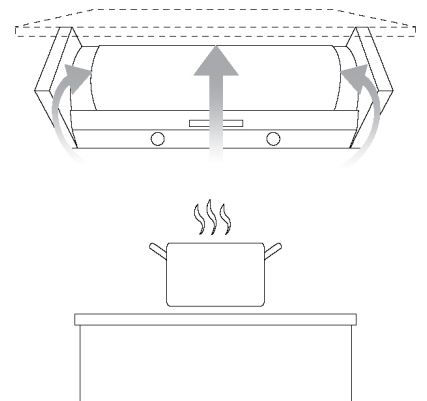

弧形分壓導流板 完美工藝絕佳性能

造型優雅的流線型弧面分壓板導流順暢
由上方及左右兩側三向分壓瞬吸風口
吸力平均擴大攪煙範圍

三向
分壓瞬吸風口