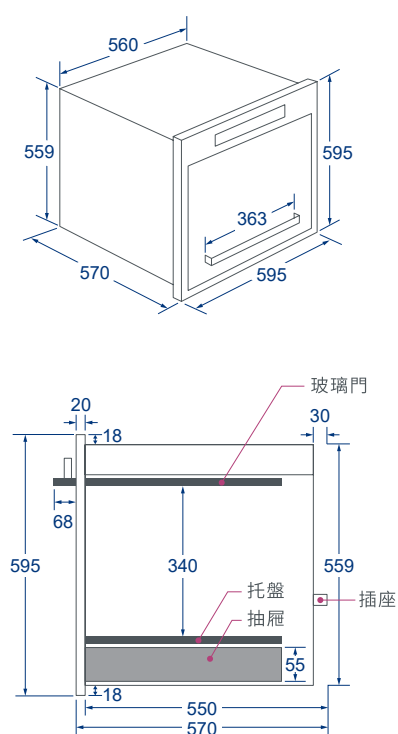

選配	BS-1014 (8cm)	-	-
----	---------------	---	---

內部			
----	---	---	---

備註	含托盤	含托盤、緩衝內抽	不含托盤
----	-----	----------	------

# Specifications.

電器收納櫃

炊飯器收納櫃

安裝規格尺寸

BS-1012B / BS-1012W

BS-1015B46 / BS-1015W46

BS-1015B52 / BS-1015W52

BS-1015B60 T2 / BS-1015W60 T2

# Accessories.

選購配件

	14H 收納輔助檯面
型號	<b>BS-1016</b>
尺寸(寬 X 高 X 深)	595 x 140 x 490
置物空間	482 x 70 x 410
<hr/>	
材質	不銹鋼桶身、面板、托盤
選配	BS-1015H46、BS-1012
<hr/>	
備註	臥式緩衝滑軌、門板可上下微調
適用	可搭配高度46cm家電，如電器收納櫃、咖啡機和蒸爐等。