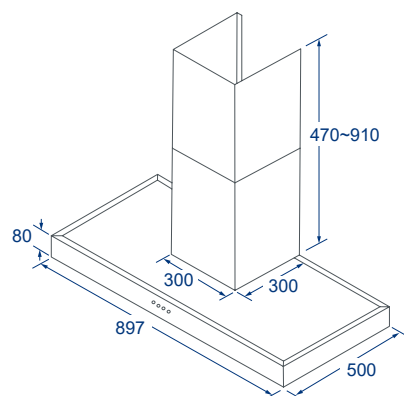

# Specifications.

中島T型排油煙機

彩晶鋼板排油煙機

錐網T型排油煙機

BS-9211H

BS-9212H

BS-9111H

BS-9011H