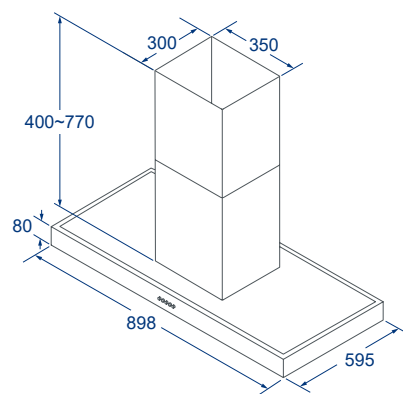

# Specifications.

中島T型排油煙機

彩晶鋼板排油煙機

錐網T型排油煙機

BS-9211H

BS-9212H

BS-9111H

BS-9011H