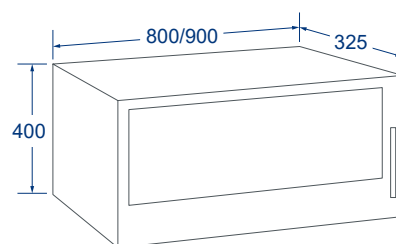

# Specifications.

橫抽式嵌門烘碗機

落地式嵌門烘碗機

獨立型烘碗機

懸吊式烘碗機

安裝規格尺寸

**BS-7236KSW80**  
**BS-7236KSW90**

**BS-8001WO3**  
**BS-9001WO3**