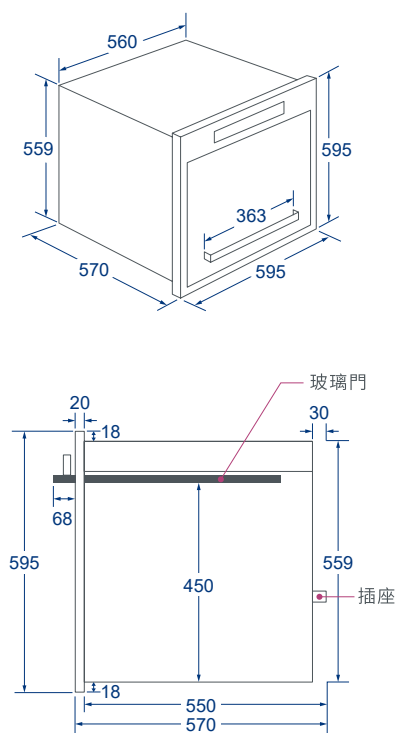

選配	BS-1014 (8cm)	-	-
----	---------------	---	---

內部			
----	---	---	---

備註	含托盤	含托盤、緩衝內抽	不含托盤
----	-----	----------	------

# Specifications.

電器收納櫃

炊飯器收納櫃

安裝規格尺寸

BS-1012B / BS-1012W

BS-1015B46 / BS-1015W46

BS-1015B52 / BS-1015W52

BS-1015B60 T2 / BS-1015W60 T2

# Accessories.

選購配件

	14H 收納輔助檯面
型號	<b>BS-1016</b>
尺寸(寬 X 高 X 深)	595 x 140 x 490
置物空間	482 x 70 x 410
<hr/>	
材質	不銹鋼桶身、面板、托盤
選配	BS-1015H46、BS-1012
<hr/>	
備註	臥式緩衝滑軌、門板可上下微調
適用	可搭配高度46cm家電，如電器收納櫃、咖啡機和蒸爐等。