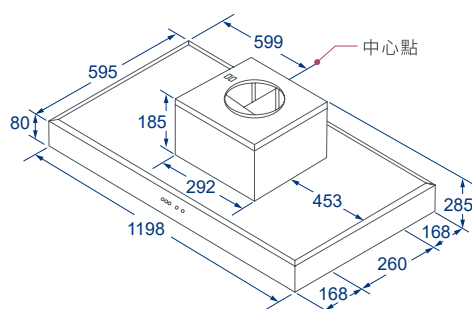

# Specifications.

中島T型排油煙機

彩晶鋼板排油煙機

錐網T型排油煙機

BS-9211H

BS-9212H

BS-9111H

BS-9011H