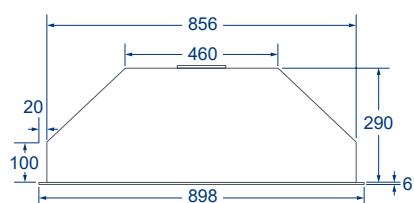

# Specifications.

巴弗全隱藏/中島排油煙機

BS-9008BF35

BS-9009BF35

BS-9006BF31

BS-9012BF31

BS-9009BF31