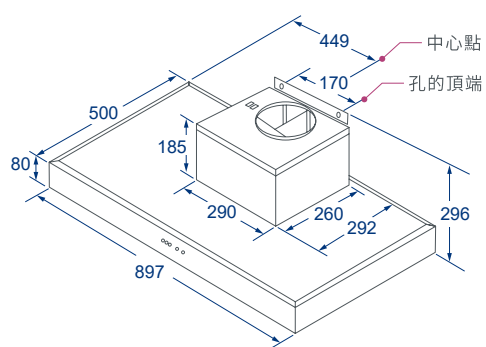

# Specifications.

中島T型排油煙機

彩晶鋼板排油煙機

錐網T型排油煙機

BS-9211H

BS-9212H

BS-9111H

BS-9011H