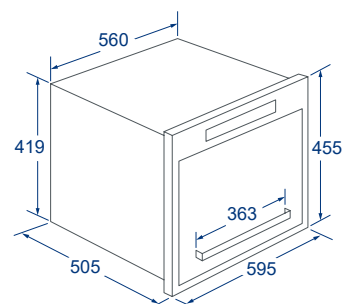

# Specifications.

電器收納櫃

炊飯器收納櫃

安裝規格尺寸

BS-1012B / BS-1012W

BS-1015B46 / BS-1015W46

BS-1015B52 / BS-1015W52

BS-1015B60 T2 / BS-1015W60 T2