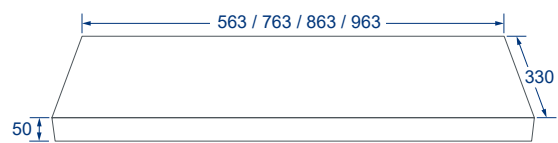

CL-60 / CL-80 / CL-90 / CL-100