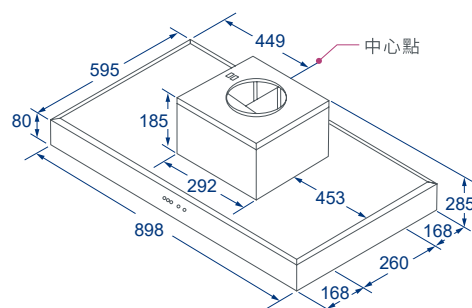

# Specifications.

中島T型排油煙機

彩晶鋼板排油煙機

錐網T型排油煙機

BS-9211H

BS-9212H

BS-9111H

BS-9011H