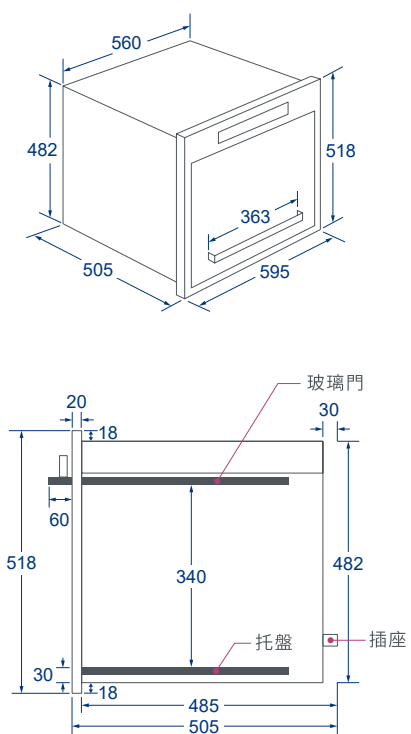

選配	BS-1014 (8cm)	-	-
----	---------------	---	---

內部			
----	---	---	---

備註	含托盤	含托盤、緩衝內抽	不含托盤
----	-----	----------	------

# Specifications.

電器收納櫃

炊飯器收納櫃

安裝規格尺寸

BS-1012B / BS-1012W

BS-1015B46 / BS-1015W46

BS-1015B52 / BS-1015W52

BS-1015B60 T2 / BS-1015W60 T2

# Accessories.

選購配件

	14H 收納輔助檯面
型號	<b>BS-1016</b>
尺寸(寬 X 高 X 深)	595 x 140 x 490
置物空間	482 x 70 x 410
<hr/>	
材質	不銹鋼桶身、面板、托盤
選配	BS-1015H46、BS-1012
<hr/>	
備註	臥式緩衝滑軌、門板可上下微調
適用	可搭配高度46cm家電，如電器收納櫃、咖啡機和蒸爐等。