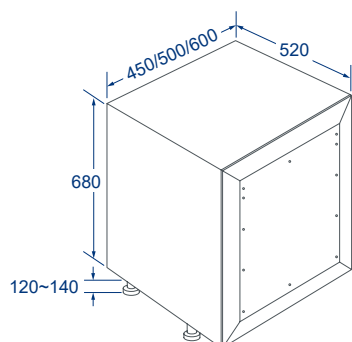

**BS-6845KSW
BS-6850KSW
BS-6860KSW**