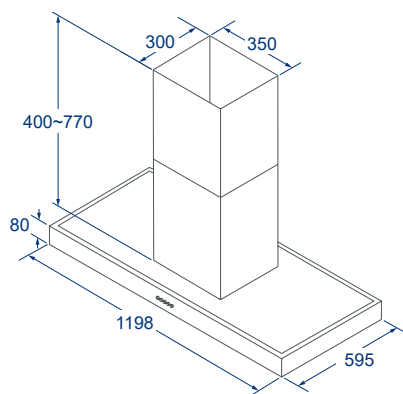

# Specifications.

中島T型排油煙機

彩晶鋼板排油煙機

錐網T型排油煙機

BS-9211H

BS-9212H

BS-9111H

BS-9011H