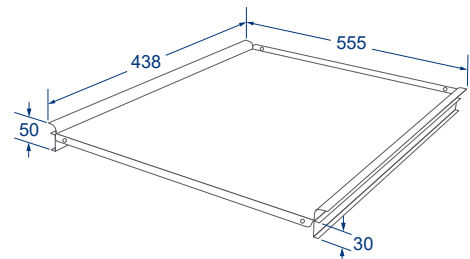

# Accessories.

選購配件

	14H 收納輔助檯面
型號	<b>BS-1016</b>
尺寸(寬 X 高 X 深)	595 x 140 x 490
置物空間	482 x 70 x 410
<hr/>	
材質	不銹鋼桶身、面板、托盤
選配	BS-1015H46、BS-1012
<hr/>	
備註	臥式緩衝滑軌、門板可上下微調
適用	可搭配高度46cm家電，如電器收納櫃、咖啡機和蒸爐等。

## 規格尺寸

補板

型號 (寬度) **BS-1014 8CM**  
**BS-1014 6CM**

尺寸 (寬 X 高 X 深) 595 x 77 x 467  
595 x 60 x 467

材質 不銹鋼  
選配 BS-1015H52(8cm)、BS-1012(6cm)

規格尺寸

8CM

6CM

五金組 (含滑軌)

型號 **BS-1011**  
尺寸 (寬 X 高 X 深) 554~563 x 30 x 438

材質 2mm #304不銹鋼托盤  
選配 BS-1012

備註 附滑軌、可微調寬度  
適用 60cm寬度的空櫃內

規格尺寸