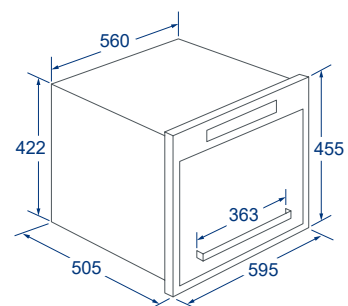

# Specifications.

電器收納櫃

炊飯器收納櫃

安裝規格尺寸

BS-1012B / BS-1012W

BS-1015B46 / BS-1015W46

BS-1015B52 / BS-1015W52

BS-1015B60 T2 / BS-1015W60 T2