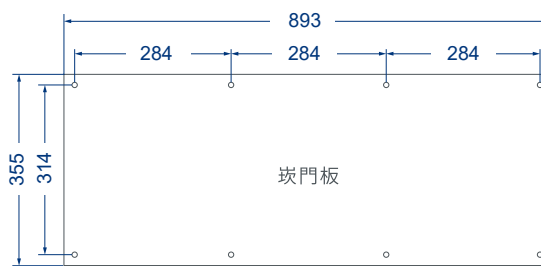

Specifications.

全隱藏可掀式排油煙機

單位 | 公厘 mm

BS-9309H