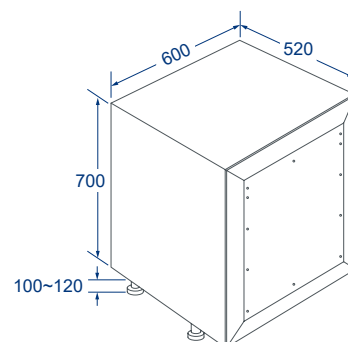

**BS-6445KSW
BS-6450KSW
BS-6460KSW**

BS-7070-60