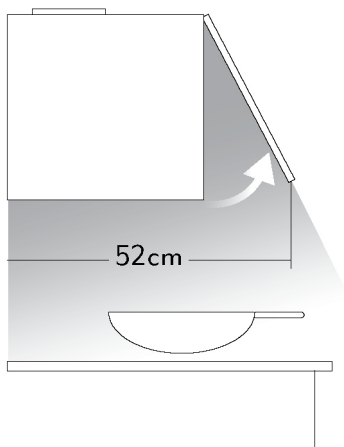

特殊掀門結構 增加攔煙深度

特殊掀門結構可配合廚具完全隱藏設計
使用時門板全展深度達52cm
攔煙深度增加48%
克服一般隱藏式油煙機為配合上櫃深度
往往有涵蓋深度不足的問題