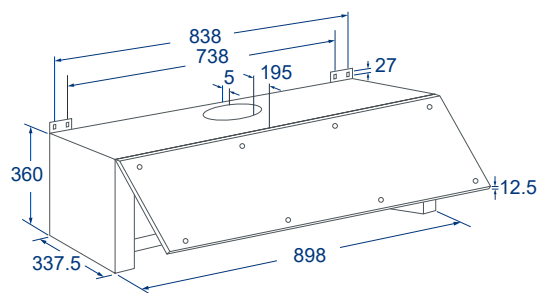

Specifications.

全隱藏可掀式排油煙機

單位 | 公厘 mm

BS-9309H