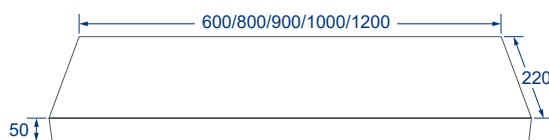

Specifications.

層板燈

櫃體燈

單位 | 公厘 mm

PL-60 / PL-80 / PL-90 / PL-100 / PL-120