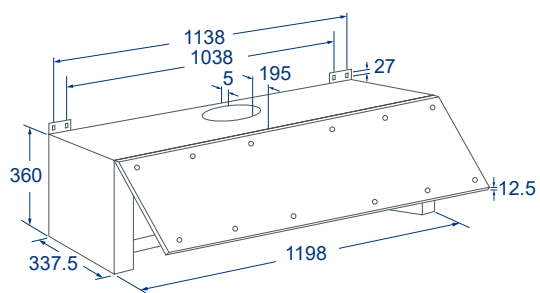

Specifications.

全隱藏可掀式排油煙機

單位 | 公厘 mm

BS-9309H

BS-9312H