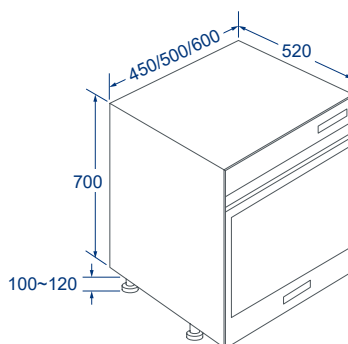

**BS-7145W
BS-7150W
BS-7160W**