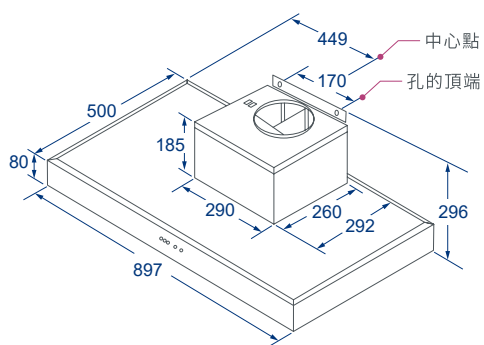

# Specifications.

中島T型排油煙機

彩晶鋼板排油煙機

錐網T型排油煙機

BS-9211H

BS-9212H

BS-9111H

BS-9011H