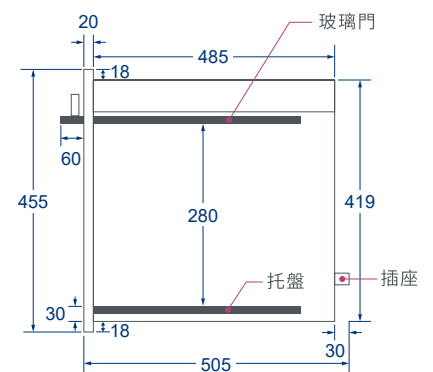

選配	BS-1014 (8cm)	-	-
----	---------------	---	---

內部			
----	---	---	---

備註	含托盤	含托盤、緩衝內抽	不含托盤
----	-----	----------	------

# Specifications.

電器收納櫃

炊飯器收納櫃

BS-1012B / BS-1012W

BS-1015B46 / BS-1015W46

BS-1015B52 / BS-1015W52

BS-1015B60 T2 / BS-1015W60 T2

BS-1015B60 T1 / BS-1015W60 T1

# Accessories.

選購配件

14H 收納輔助檯面

型號	<b>BS-1016</b>
尺寸(寬 X 高 X 深)	595 x 140 x 490
置物空間	482 x 70 x 410

---

材質	不銹鋼桶身、面板、托盤
選配	BS-1015H46、BS-1012

---

備註	臥式緩衝滑軌、門板可上下微調
適用	可搭配高度46cm家電，如電器收納櫃、咖啡機和蒸爐等。

規格尺寸

補板

型號 (寬度) **BS-1014 8CM**  
**BS-1014 6CM**

尺寸 (寬 X 高 X 深) 595 x 77 x 467  
595 x 60 x 467

材質 不銹鋼  
選配 BS-1015H52(8cm)、BS-1012(6cm)

規格尺寸

8CM

6CM