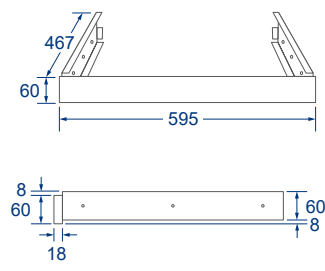

# Accessories.

選購配件

14H 收納輔助檯面

型號	<b>BS-1016</b>
尺寸(寬 X 高 X 深)	595 x 140 x 490
置物空間	482 x 70 x 410

---

材質	不銹鋼桶身、面板、托盤
選配	BS-1015H46、BS-1012

---

備註	臥式緩衝滑軌、門板可上下微調
適用	可搭配高度46cm家電，如電器收納櫃、咖啡機和蒸爐等。

規格尺寸

補板

型號 (寬度) **BS-1014 8CM**  
**BS-1014 6CM**

尺寸 (寬 X 高 X 深) 595 x 77 x 467  
595 x 60 x 467

材質 不銹鋼  
選配 BS-1015H52(8cm)、BS-1012(6cm)

規格尺寸

8CM

6CM