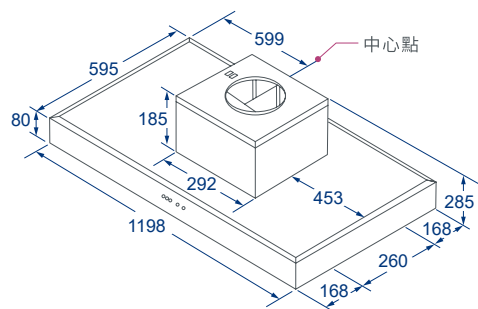

# Specifications.

中島T型排油煙機

彩晶鋼板排油煙機

錐網T型排油煙機

BS-9211H

BS-9212H

BS-9111H

BS-9011H