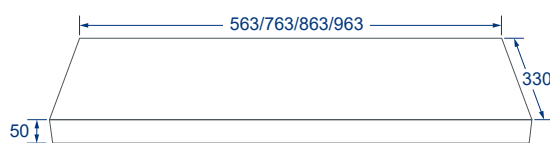

CL-60 / CL-80 / CL-90 / CL-100