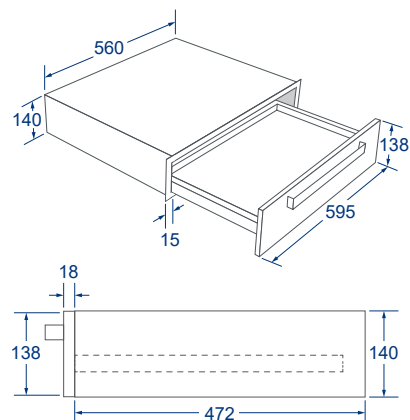

# Accessories.

選購配件

14H 收納輔助檯面

型號	<b>BS-1016</b>
尺寸(寬 X 高 X 深)	595 x 140 x 490
置物空間	482 x 70 x 410

---

材質	不銹鋼桶身、面板、托盤
選配	BS-1015H46、BS-1012

---

備註	臥式緩衝滑軌、門板可上下微調
適用	可搭配高度46cm家電，如電器收納櫃、咖啡機和蒸爐等。

規格尺寸

補板

型號 (寬度) **BS-1014 8CM**  
**BS-1014 6CM**

尺寸 (寬 X 高 X 深) 595 x 77 x 467  
595 x 60 x 467

材質 不銹鋼  
選配 BS-1015H52(8cm)、BS-1012(6cm)

規格尺寸

8CM

6CM