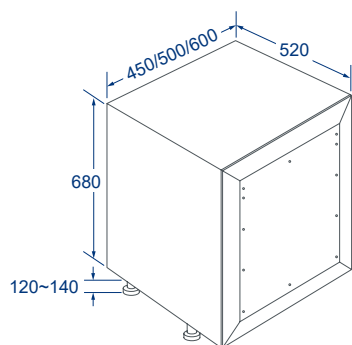

**BS-6845KSW
BS-6850KSW
BS-6860KSW**