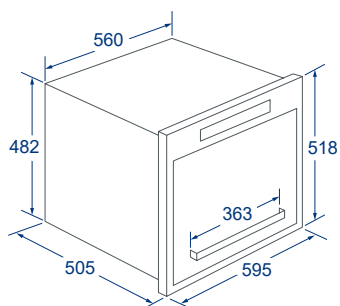

# Specifications.

電器收納櫃

炊飯器收納櫃

BS-1012B / BS-1012W

BS-1015B46 / BS-1015W46

BS-1015B52 / BS-1015W52

BS-1015B60 T2 / BS-1015W60 T2

BS-1015B60 T1 / BS-1015W60 T1

# Accessories.

選購配件

14H 收納輔助檯面

型號	<b>BS-1016</b>
尺寸(寬 X 高 X 深)	595 x 140 x 490
置物空間	482 x 70 x 410

---

材質	不銹鋼桶身、面板、托盤
選配	BS-1015H46、BS-1012

---

備註	臥式緩衝滑軌、門板可上下微調
適用	可搭配高度46cm家電，如電器收納櫃、咖啡機和蒸爐等。