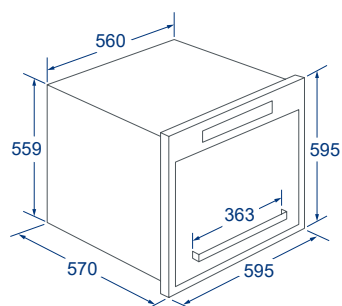

# Specifications.

電器收納櫃

炊飯器收納櫃

BS-1012B / BS-1012W

BS-1015B46 / BS-1015W46

BS-1015B52 / BS-1015W52

BS-1015B60 T2 / BS-1015W60 T2

BS-1015B60 T1 / BS-1015W60 T1

# Accessories.

選購配件

14H 收納輔助檯面

型號	<b>BS-1016</b>
尺寸(寬 X 高 X 深)	595 x 140 x 490
置物空間	482 x 70 x 410

---

材質	不銹鋼桶身、面板、托盤
選配	BS-1015H46、BS-1012

---

備註	臥式緩衝滑軌、門板可上下微調
適用	可搭配高度46cm家電，如電器收納櫃、咖啡機和蒸爐等。