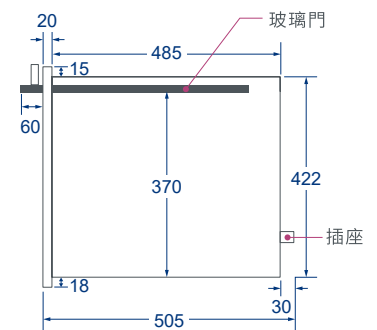

BS-1015B46 / BS-1015W46