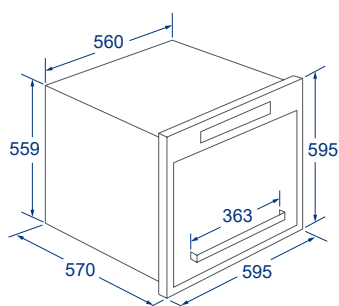

# Specifications.

電器收納櫃

炊飯器收納櫃

BS-1012B / BS-1012W

BS-1015B46 / BS-1015W46

BS-1015B52 / BS-1015W52

BS-1015B60 T2 / BS-1015W60 T2

BS-1015B60 T1 / BS-1015W60 T1

# Accessories.

選購配件

14H 收納輔助檯面

型號	<b>BS-1016</b>
尺寸(寬 X 高 X 深)	595 x 140 x 490
置物空間	482 x 70 x 410

---

材質	不銹鋼桶身、面板、托盤
選配	BS-1015H46、BS-1012

---

備註	臥式緩衝滑軌、門板可上下微調
適用	可搭配高度46cm家電，如電器收納櫃、咖啡機和蒸爐等。