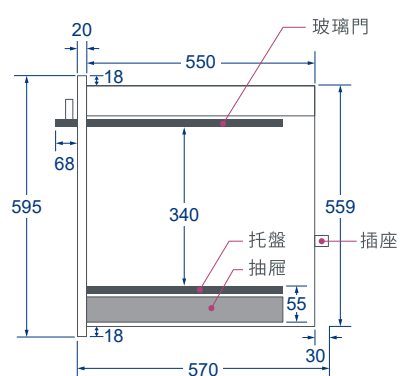

選配	BS-1014 (8cm)	-	-
----	---------------	---	---

內部			
----	---	---	---

備註	含托盤	含托盤、緩衝內抽	不含托盤
----	-----	----------	------

# Specifications.

電器收納櫃

炊飯器收納櫃

BS-1012B / BS-1012W

BS-1015B46 / BS-1015W46

BS-1015B52 / BS-1015W52

BS-1015B60 T2 / BS-1015W60 T2

BS-1015B60 T1 / BS-1015W60 T1

# Accessories.

選購配件

14H 收納輔助檯面

型號	<b>BS-1016</b>
尺寸(寬 X 高 X 深)	595 x 140 x 490
置物空間	482 x 70 x 410

---

材質	不銹鋼桶身、面板、托盤
選配	BS-1015H46、BS-1012

---

備註	臥式緩衝滑軌、門板可上下微調
適用	可搭配高度46cm家電，如電器收納櫃、咖啡機和蒸爐等。

規格尺寸

補板

型號 (寬度) **BS-1014 8CM**  
**BS-1014 6CM**

尺寸 (寬 X 高 X 深) 595 x 77 x 467  
595 x 60 x 467

材質 不銹鋼  
選配 BS-1015H52(8cm)、BS-1012(6cm)

規格尺寸

8CM

6CM