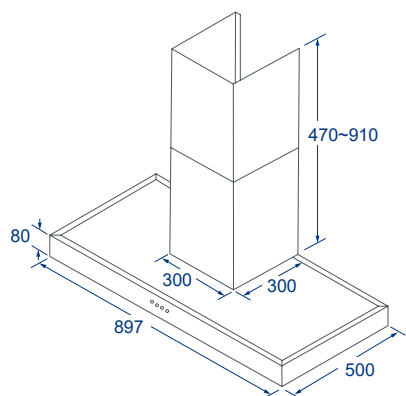

# Specifications.

中島T型排油煙機

彩晶鋼板排油煙機

錐網T型排油煙機

BS-9211H

BS-9212H

BS-9111H

BS-9011H