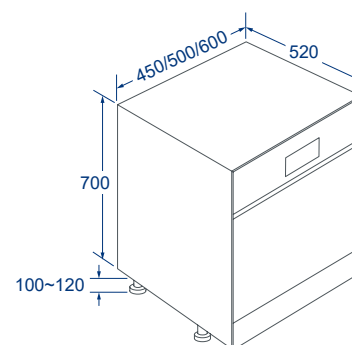

**BS-7245W
BS-7250W
BS-7260W**