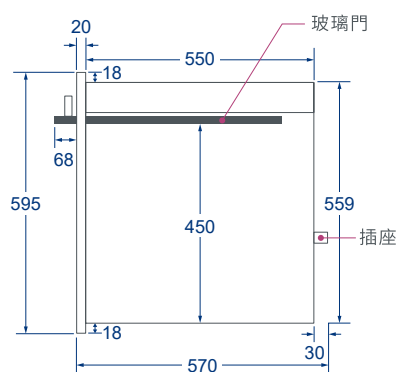

選配	BS-1014 (8cm)	-	-
----	---------------	---	---

內部			
----	---	---	---

備註	含托盤	含托盤、緩衝內抽	不含托盤
----	-----	----------	------

# Specifications.

電器收納櫃

炊飯器收納櫃

BS-1012B / BS-1012W

BS-1015B46 / BS-1015W46

BS-1015B52 / BS-1015W52

BS-1015B60 T2 / BS-1015W60 T2

BS-1015B60 T1 / BS-1015W60 T1

# Accessories.

選購配件

14H 收納輔助檯面

型號	<b>BS-1016</b>
尺寸(寬 X 高 X 深)	595 x 140 x 490
置物空間	482 x 70 x 410

---

材質	不銹鋼桶身、面板、托盤
選配	BS-1015H46、BS-1012

---

備註	臥式緩衝滑軌、門板可上下微調
適用	可搭配高度46cm家電，如電器收納櫃、咖啡機和蒸爐等。

規格尺寸

補板

型號 (寬度) **BS-1014 8CM**  
**BS-1014 6CM**

尺寸 (寬 X 高 X 深) 595 x 77 x 467  
595 x 60 x 467

材質 不銹鋼  
選配 BS-1015H52(8cm)、BS-1012(6cm)

規格尺寸

8CM

6CM