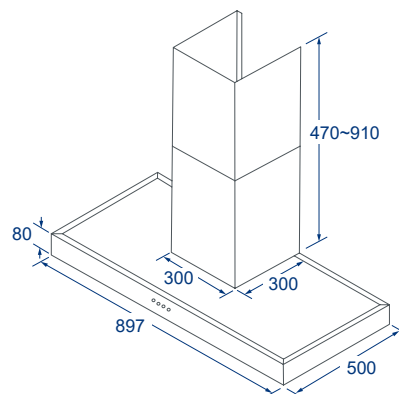

# Specifications.

中島T型排油煙機

彩晶鋼板排油煙機

錐網T型排油煙機

BS-9211H

BS-9212H

BS-9111H

BS-9011H