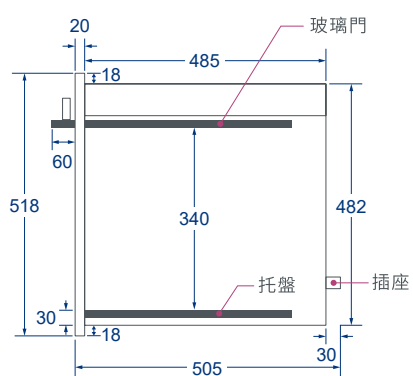

選配	BS-1014 (8cm)	-	-
----	---------------	---	---

內部			
----	---	---	---

備註	含托盤	含托盤、緩衝內抽	不含托盤
----	-----	----------	------

# Specifications.

電器收納櫃

炊飯器收納櫃

BS-1012B / BS-1012W

BS-1015B46 / BS-1015W46

BS-1015B52 / BS-1015W52

BS-1015B60 T2 / BS-1015W60 T2

BS-1015B60 T1 / BS-1015W60 T1

# Accessories.

選購配件

14H 收納輔助檯面

型號	<b>BS-1016</b>
尺寸(寬 X 高 X 深)	595 x 140 x 490
置物空間	482 x 70 x 410

---

材質	不銹鋼桶身、面板、托盤
選配	BS-1015H46、BS-1012

---

備註	臥式緩衝滑軌、門板可上下微調
適用	可搭配高度46cm家電，如電器收納櫃、咖啡機和蒸爐等。

規格尺寸

補板

型號 (寬度) **BS-1014 8CM**  
**BS-1014 6CM**

尺寸 (寬 X 高 X 深) 595 x 77 x 467  
595 x 60 x 467

材質 不銹鋼  
選配 BS-1015H52(8cm)、BS-1012(6cm)

規格尺寸

8CM

6CM