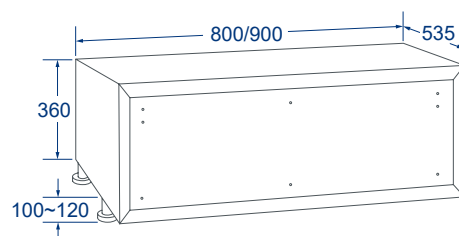

# Specifications.

橫抽式嵌門烘碗機

落地式嵌門烘碗機

獨立型烘碗機

懸吊式烘碗機

安裝規格尺寸

**BS-7236KSW80**  
**BS-7236KSW90**

**BS-8001WO3**  
**BS-9001WO3**