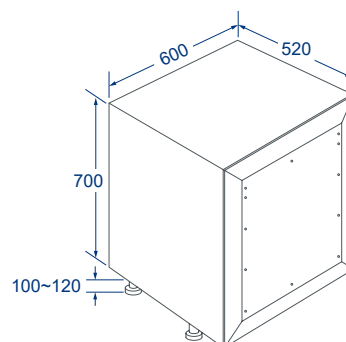

**BS-6445KSW
BS-6450KSW
BS-6460KSW**

BS-7070-60