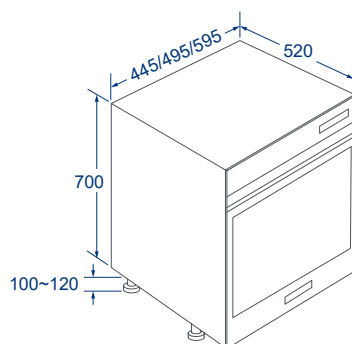

**BS-7045W
BS-7050W
BS-7060W**