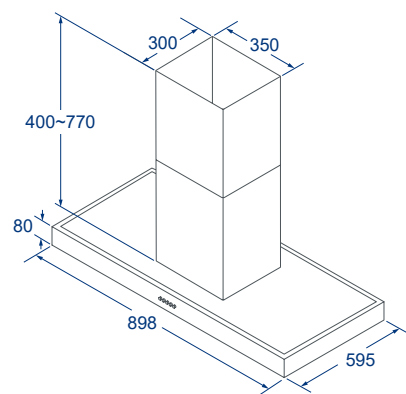

# Specifications.

中島T型排油煙機

彩晶鋼板排油煙機

錐網T型排油煙機

BS-9211H

BS-9212H

BS-9111H

BS-9011H