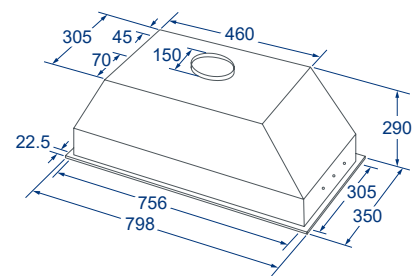

BS-9009BF35