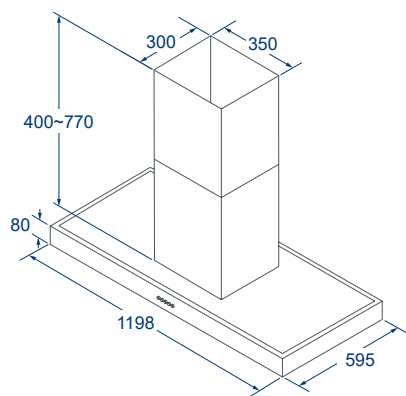

# Specifications.

中島T型排油煙機

彩晶鋼板排油煙機

錐網T型排油煙機

BS-9211H

BS-9212H

BS-9111H

BS-9011H