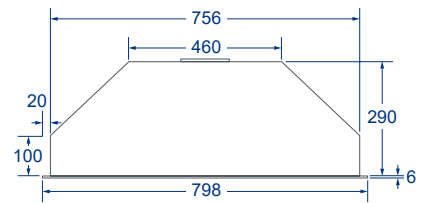

BS-9009BF35