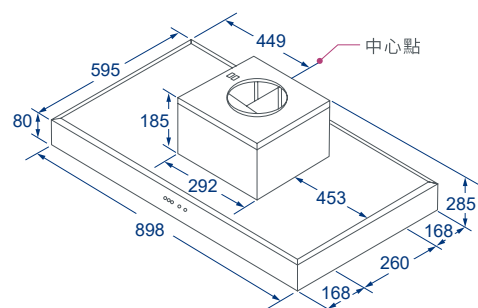

# Specifications.

中島T型排油煙機

彩晶鋼板排油煙機

錐網T型排油煙機

BS-9211H

BS-9212H

BS-9111H

BS-9011H