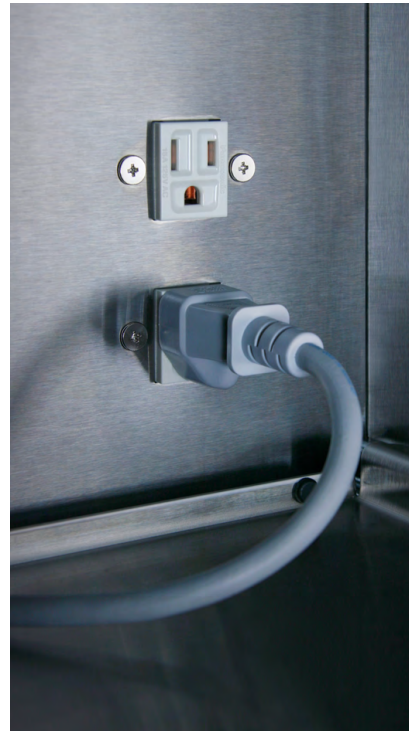

電木雙插座 安全穩定

電木雙插座設計，可擺放兩台家電同時使用。具耐熱、耐燃、耐水和絕緣性，多次插拔不鬆脫，材質穩定使用安全。