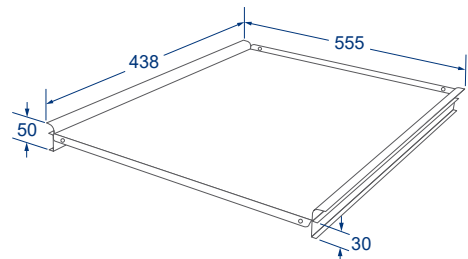

補板

型號 (寬度) **BS-1014 8CM**
BS-1014 6CM

尺寸 (寬 X 高 X 深) 595 x 77 x 467
595 x 60 x 467

材質 不銹鋼
選配 BS-1015H52(8cm)、BS-1012(6cm)

規格尺寸

8CM

6CM

五金組 (含滑軌)

型號 **BS-1011**
尺寸 (寬 X 高 X 深) 554~563 x 30 x 438

材質 2mm #304不銹鋼托盤
選配 BS-1012

備註 附滑軌、可微調寬度
適用 60cm寬度的空櫃內

規格尺寸