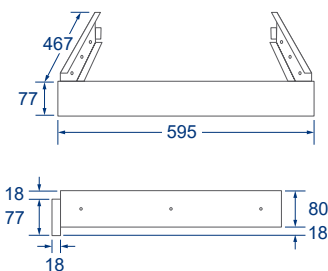

# Accessories.

選購配件

14H 收納輔助檯面

型號	<b>BS-1016</b>
尺寸(寬 X 高 X 深)	595 x 140 x 490
置物空間	482 x 70 x 410

---

材質	不銹鋼桶身、面板、托盤
選配	BS-1015H46、BS-1012

---

備註	臥式緩衝滑軌、門板可上下微調
適用	可搭配高度46cm家電，如電器收納櫃、咖啡機和蒸爐等。

規格尺寸

補板

型號 (寬度) **BS-1014 8CM**  
**BS-1014 6CM**

尺寸 (寬 X 高 X 深) 595 x 77 x 467  
595 x 60 x 467

材質 不銹鋼  
選配 BS-1015H52(8cm)、BS-1012(6cm)

規格尺寸

8CM

6CM