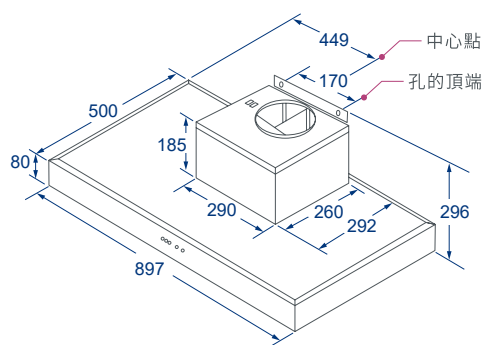

# Specifications.

中島T型排油煙機

彩晶鋼板排油煙機

錐網T型排油煙機

BS-9211H

BS-9212H

BS-9111H

BS-9011H