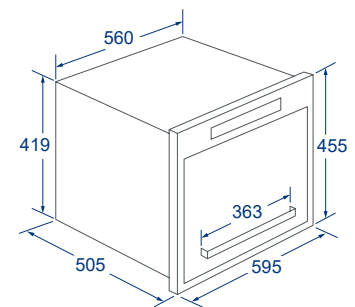

# Specifications.

電器收納櫃

炊飯器收納櫃

BS-1012B / BS-1012W

BS-1015B46 / BS-1015W46

BS-1015B52 / BS-1015W52

BS-1015B60 T2 / BS-1015W60 T2

BS-1015B60 T1 / BS-1015W60 T1

# Accessories.

選購配件

14H 收納輔助檯面

型號	<b>BS-1016</b>
尺寸(寬 X 高 X 深)	595 x 140 x 490
置物空間	482 x 70 x 410

---

材質	不銹鋼桶身、面板、托盤
選配	BS-1015H46、BS-1012

---

備註	臥式緩衝滑軌、門板可上下微調
適用	可搭配高度46cm家電，如電器收納櫃、咖啡機和蒸爐等。