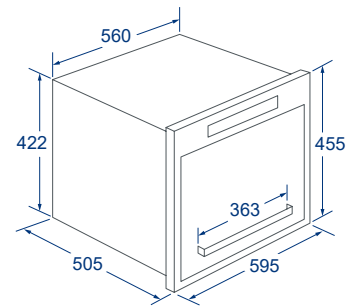

BS-1015B46 / BS-1015W46